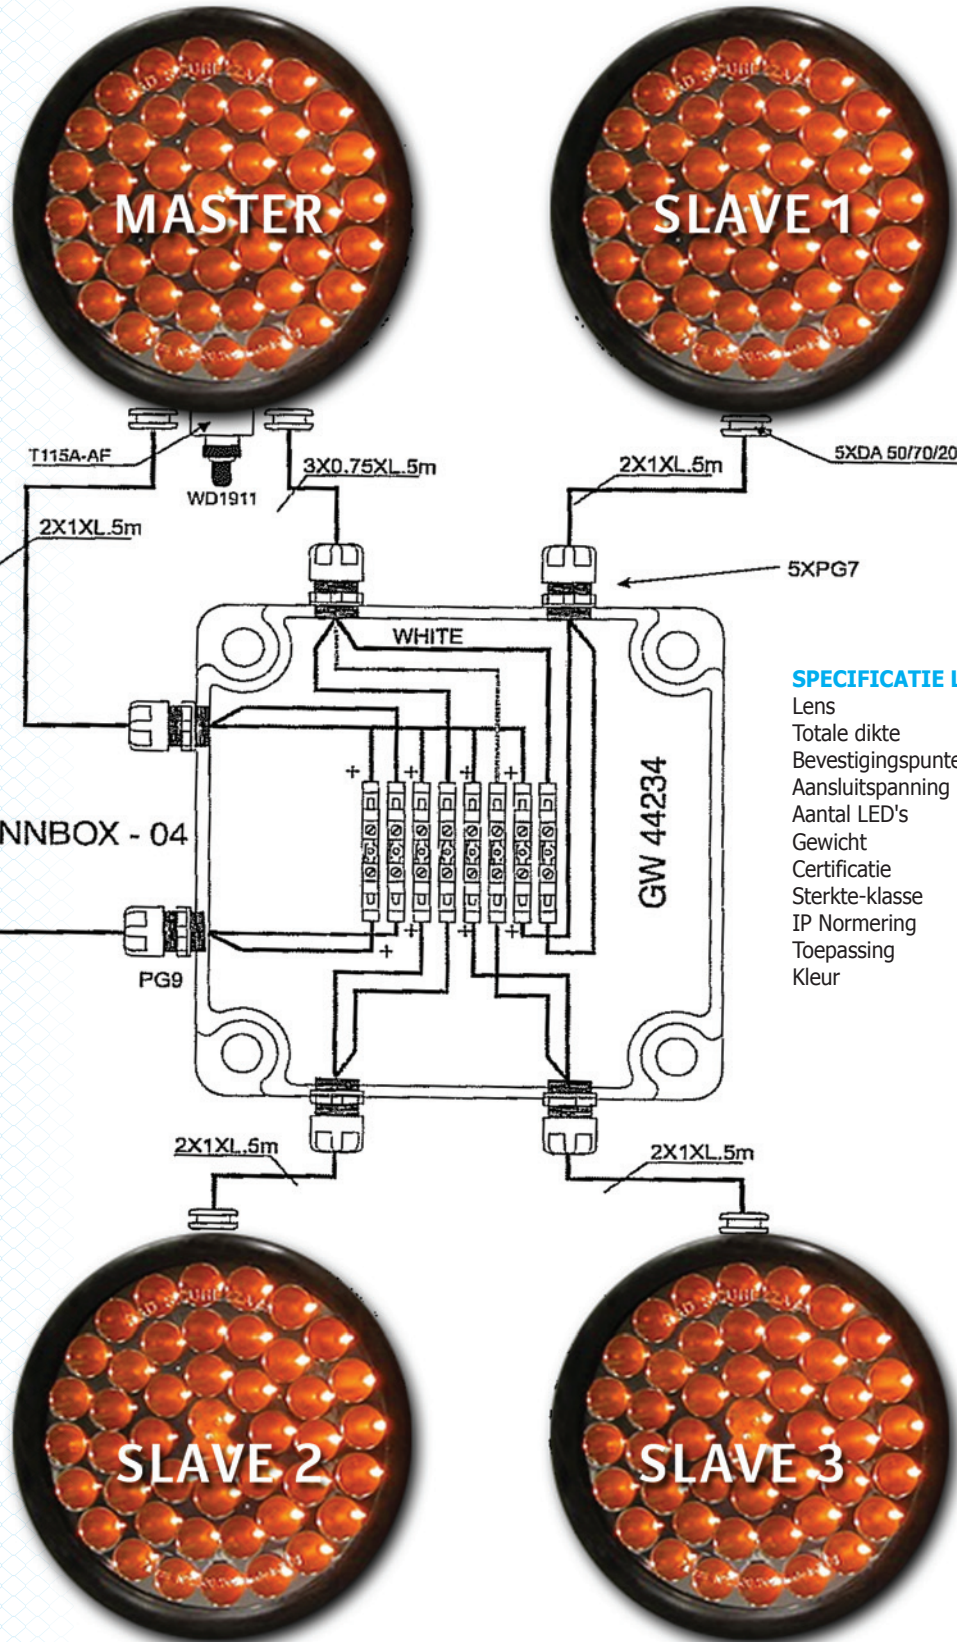

Aansluitschema art.nr. AMVW.001086

SINFRA
MEDIA&TRAFFIC

SPECIFICATIE LED Ø200

Lens	Diameter	200 mm
Totale dikte		70 mm
Bevestigingspunten		Achterzijde behuizing
Aansluitspanning		12 VDC of 12/24 VDC
Aantal LED's		60 st. Superflux
Gewicht		630 gr
Certificatie		EN 12352, L8H, O1, F2, T2
Sterkte-klasse		M1, M2, M3 en M4
IP Normering		IP55
Toepassing		Actieframes
Kleur		Amber